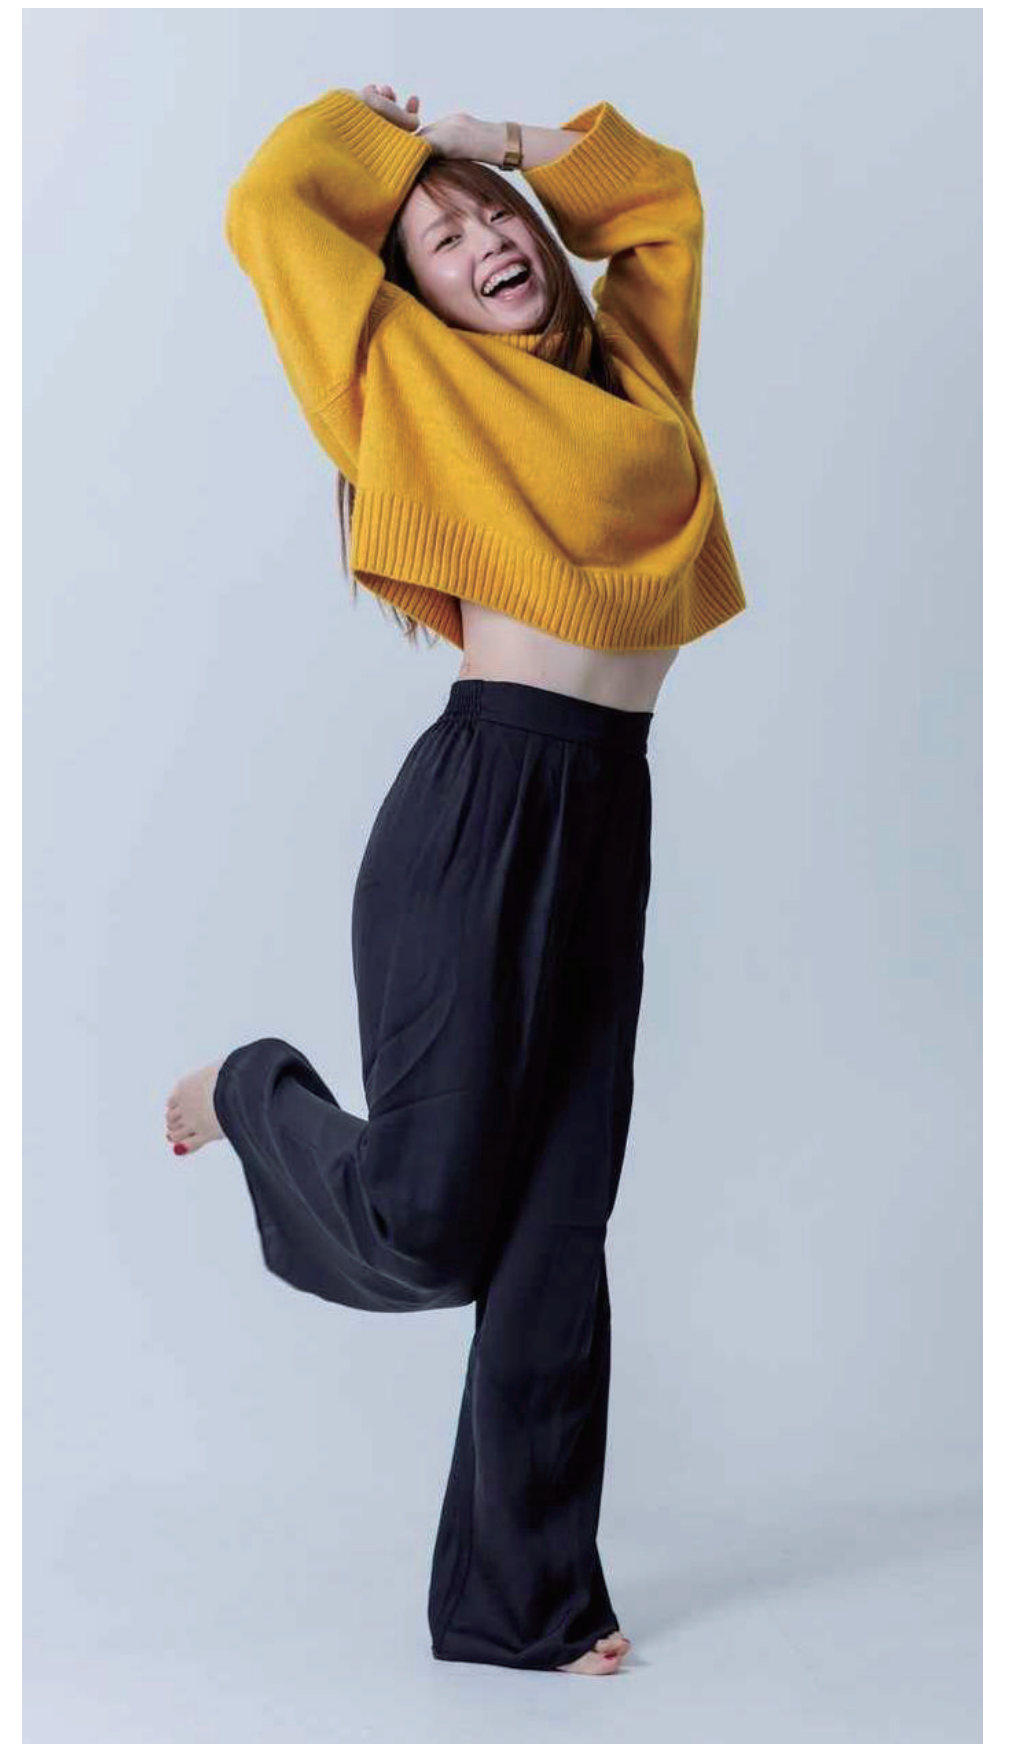

石川千華 CHIKA ISHIKAWA

Height:160cm Bust:82cm Waist:57cm Hips:80cm shoes:23.0cm birthday:1991/02/11

札幌モデル事務所ジーパーズ

【mail】 info@jeepers-model.com

【tel】 011-522-9739

石川千華 CHIKA ISHIKAWA

Height:160cm Bust:82cm Waist:57cm Hips:80cm shoes:23.0cm birthday:1991/02/11

札幌モデル事務所ジーパーズ

【mail】 info@jeepers-model.com

【tel】 011-522-9739

石川千華 CHIKA ISHIKAWA

Height:160cm Bust:82cm Waist:57cm Hips:80cm shoes:23.0cm birthday:1991/02/11

札幌モデル事務所ジーパーズ

【mail】 info@jeepers-model.com

【tel】 011-522-9739